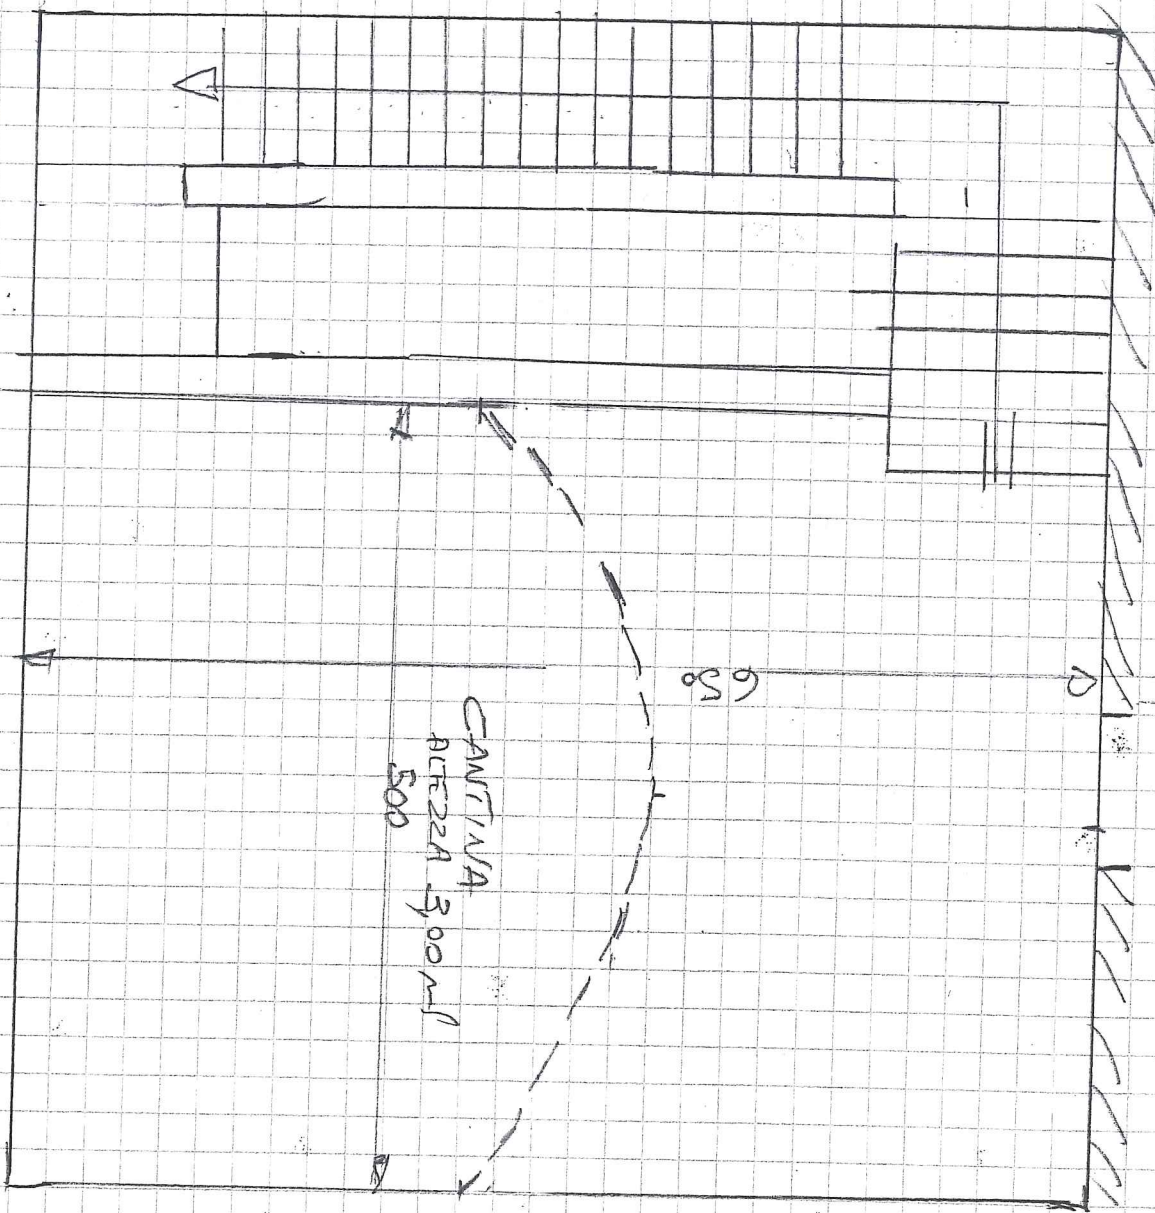

VIA TRABUCCATI

CANTINA  
ALTEZZA 3,00 m

62

322  
050  
62