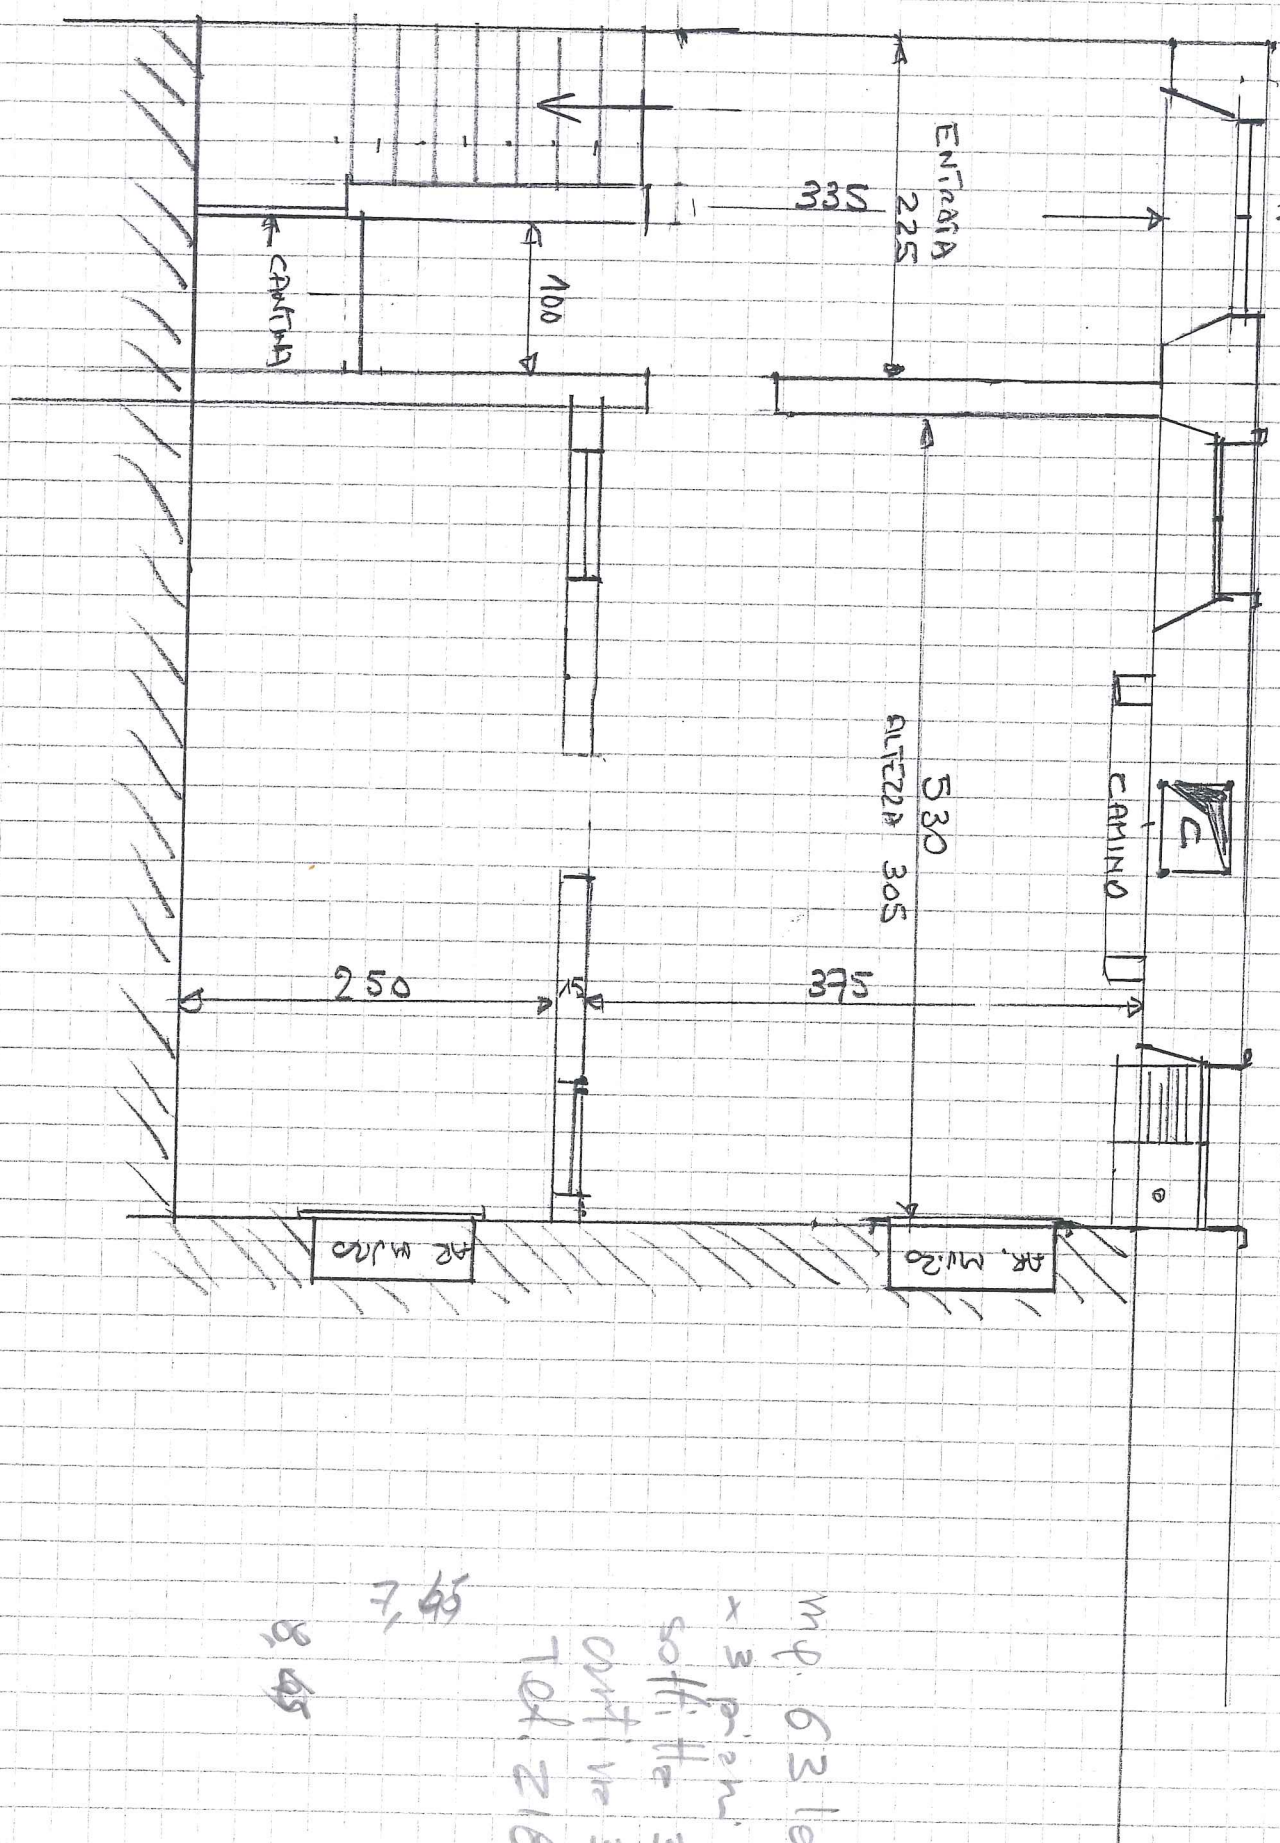

VIA TRABUCCHI MALESCO  
PIANA TERNA

m.p. 63 lordu  
 x 3 piani  
 soffitti 301  
 cantina 301  
 Tot. 218,70  
 7,65  
 8,45